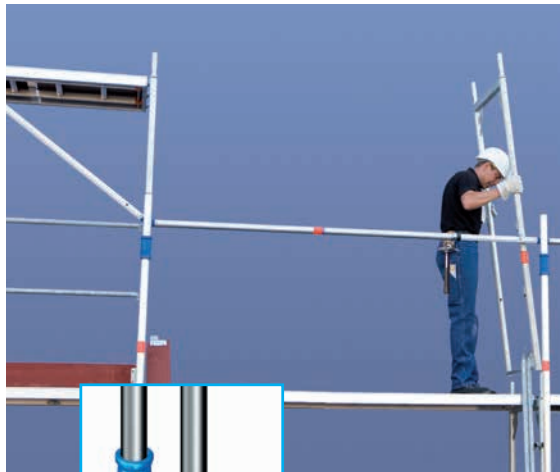

Die BG BAU fördert den Erwerb von Montageschutzgeländern.  
Bestellen Sie jetzt das Layher Montage-Sicherungs-Geländer – für mehr Sicherheit und effizienteres Arbeiten.

Anschluss des Montagepfostens an den Stellrahmen:  
Der Schnellspanverschluss passt an jedem Gerüstrohr (Ø 48,3 mm) und wird durch Andrücken einfach montiert. Durch Drehen an den Griffen öffnet sich der Verschluss-Finger und gibt den Pfosten zum schnellen Umsetzen frei.

## ERHÖHTE SICHERHEIT AUF DER OBERSTEN GERÜSTLAGE

# MONTAGE-SICHERUNGS-GELÄNDER

**Z**ur Abwehr potentieller Absturz-Gefahren beim Aufstieg in die oberste – noch ungesicherte – Lage aus dem Leitergang hat Layher das Montage-Sicherungs-Geländer (MSG) entwickelt.

Das Layher MSG besteht aus zwei Montagepfosten und einem teleskopierbaren Montagegeländer. Es wird vom jeweils darunter liegenden, gesicherten Aufstiegsfeld aus montiert. Der Aufstieg zur obersten Lage erfolgt durch die Durchstiegsöffnung des im Aufstiegsfeld vorhandenen obersten Gerüstbodens. Danach sind im vorübergehend durch das MSG gesicherten Aufstiegsfeld die beiden ersten Stellrahmen sowie der Geländer- und Zwischenholm zu montieren. Die Montage der weiteren Stellrahmen erfolgt nach der alten Aufbau-Variante 2 (entspr. AuV). Selbstverständlich kann das MSG auch an mehreren nebeneinander liegenden Gerüstfeldern als temporärer Seitenschutz – sowohl im Layher Blitz- und Allround Gerüst als auch in anderen Gerüstsystemen – verwendet werden.